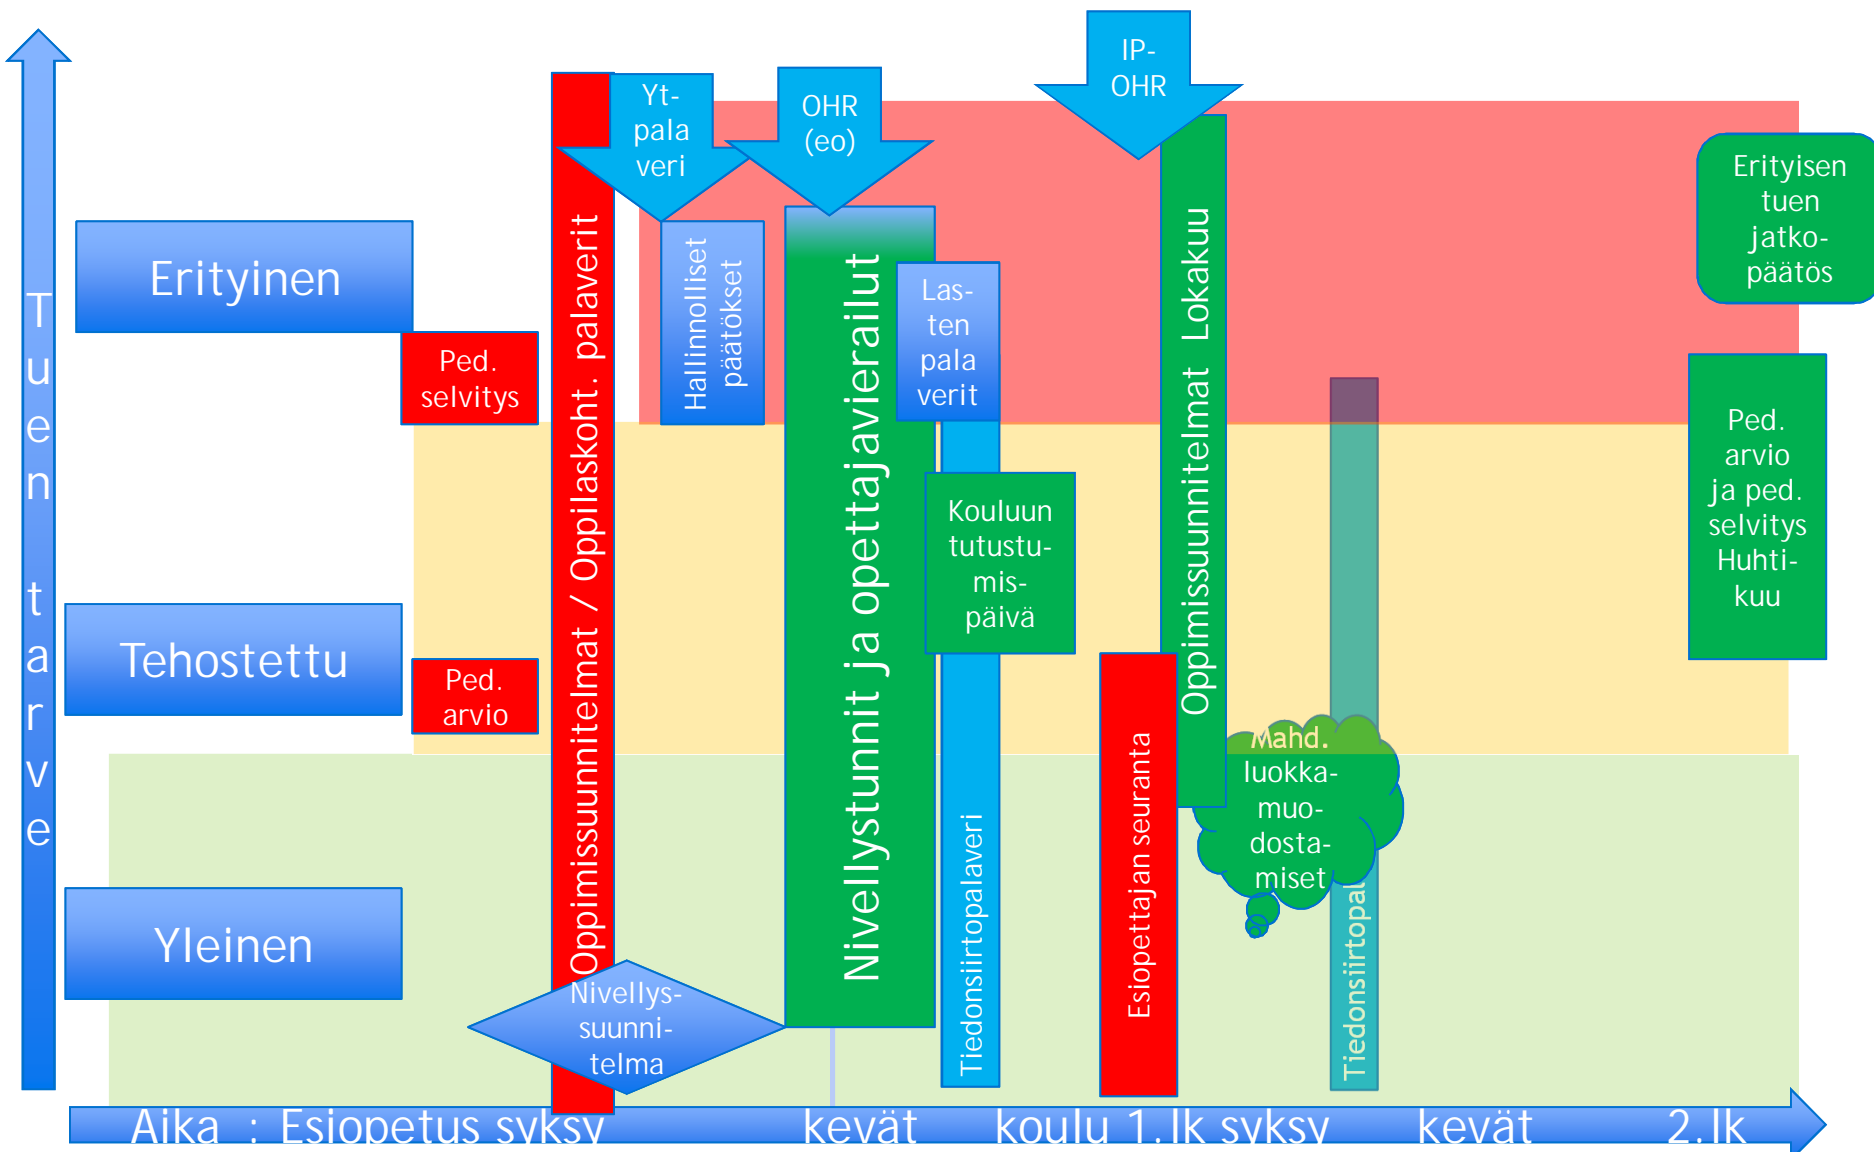

# Nivellys ja kolmiportainen tuki:

# Nivellyksen vuosikello,

vastuuhenkilöt nimetään  
syksyn palaverissa

Yhteiset  
koulutukset,  
esi- ja  
alkuopetukse  
n  
yhteistyöpäi  
vä tms.

Yhteistyö  
luo  
luottamus  
ta.

Tieto tuo  
turvaa.