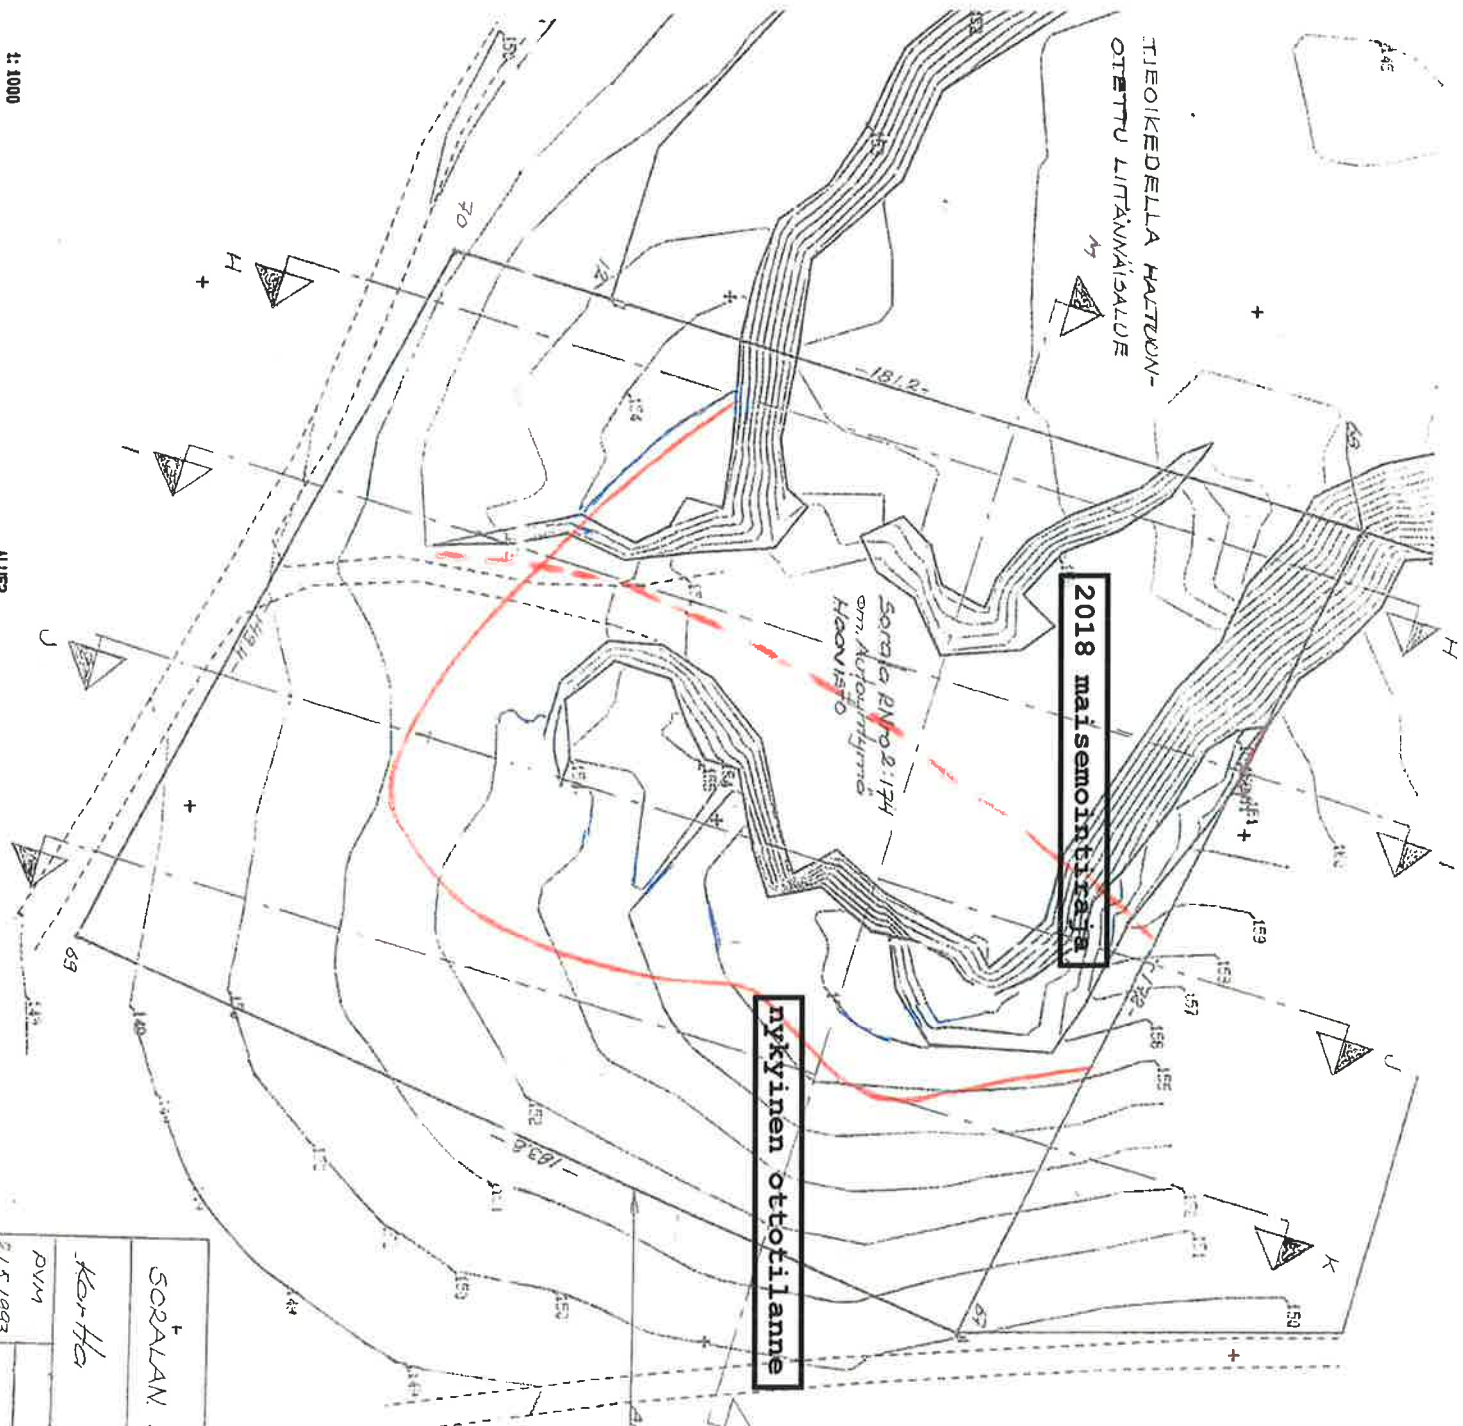

Liite / Ympäristölautakunta 13.12.2016

Autoyhtymä Haavisto Oy / Maa-aineslupahakemus tilalle Sorala RN:o 2:174 Sonnun kylään

2473417  
6849361

1:1000

111193

2018 maisemointitila

nykyinen otottilanne

Pöytäkirja  
 13.12.2016  
 HARRI HONKINEN

SORALAN SORANOTTOALUE, VIJÄKKÄLÄ	
Kortti	MITTASKAALA
PVM	1:1000
15.1.1993	Piir. nro