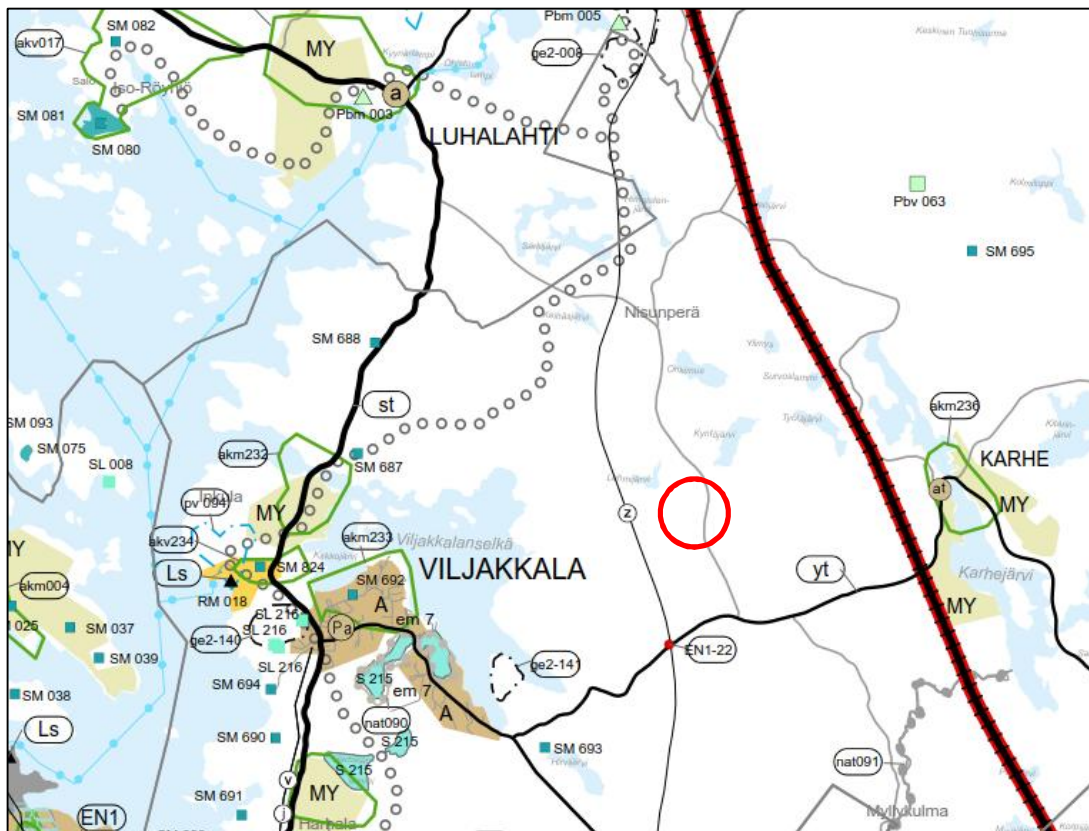

ALUEEN KAAVOITUSTILANNE

Suunnitelma-alueen sijainti on merkitty kaavakarttoihin punaisella ympyrällä.

Pirkanmaan maakuntakaavayhdistelmä

Lähde: Pirkanmaan liitto > Maakuntakaavoitus. Saatavissa:
<http://www.pirkanmaa.fi/files/files/maakuntakaavoitus/Maakuntakaavayhdistelma/>

Kaavaote sisältää seuraavat kaavat:

- Pirkanmaan 1. maakuntakaava
- Pirkanmaan 1. vaihemaakuntakaava (turvetuotanto)
- Pirkanmaan 2. vaihemaakuntakaava (liikenne ja logistiikka)

Pirkanmaan maakuntakaava 2040, hyväksytty maakuntavaltuustossa 27.3.2017